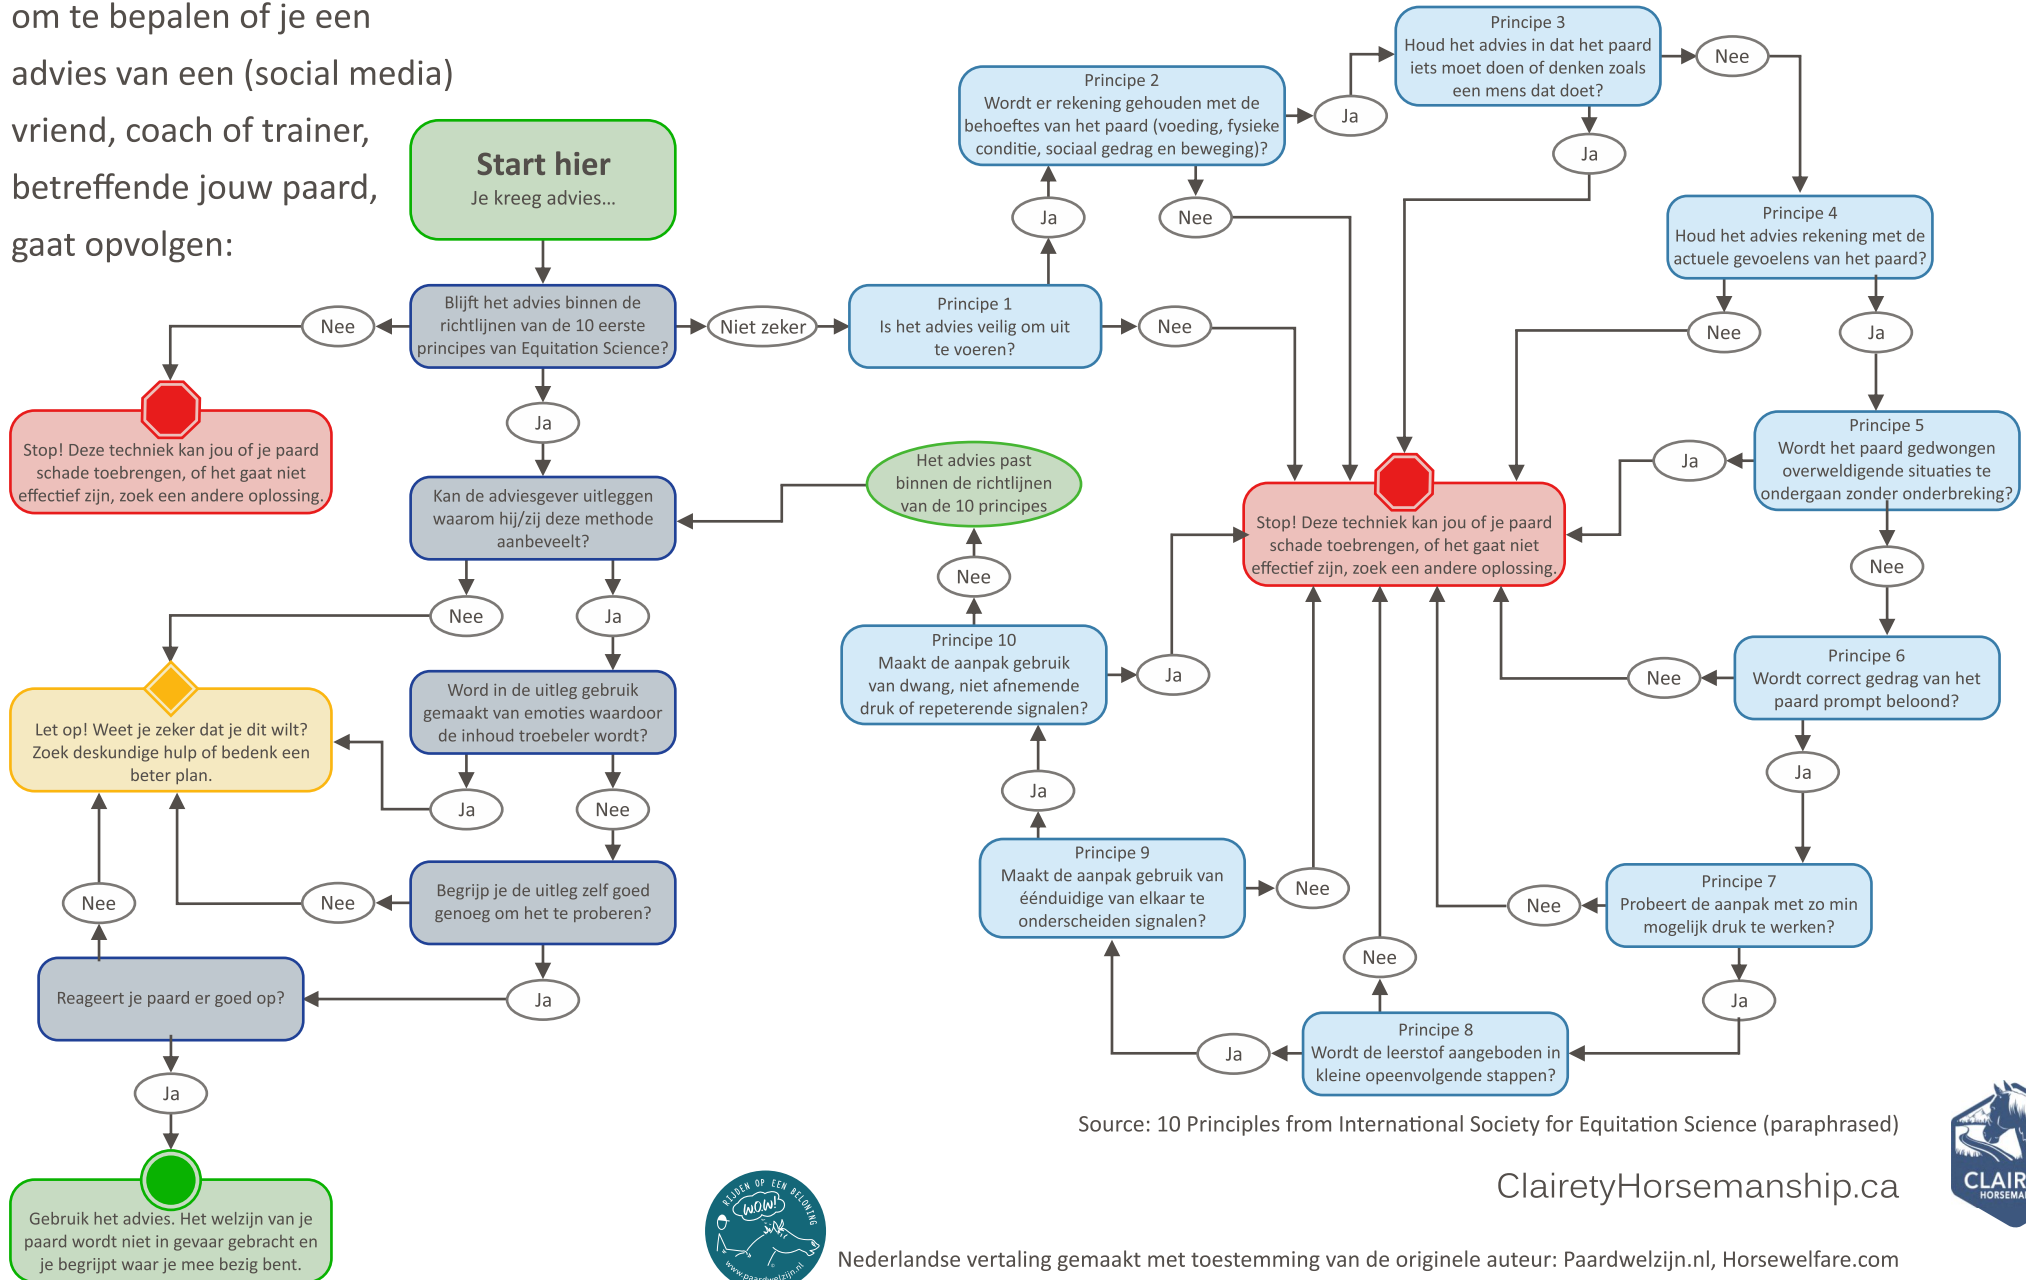

# Evaluatie van advies

Gebruik dit stroomdiagram om te bepalen of je een advies van een (social media) vriend, coach of trainer, betreffende jouw paard, gaat opvolgen:

Source: 10 Principles from International Society for Equitation Science (paraphrased)